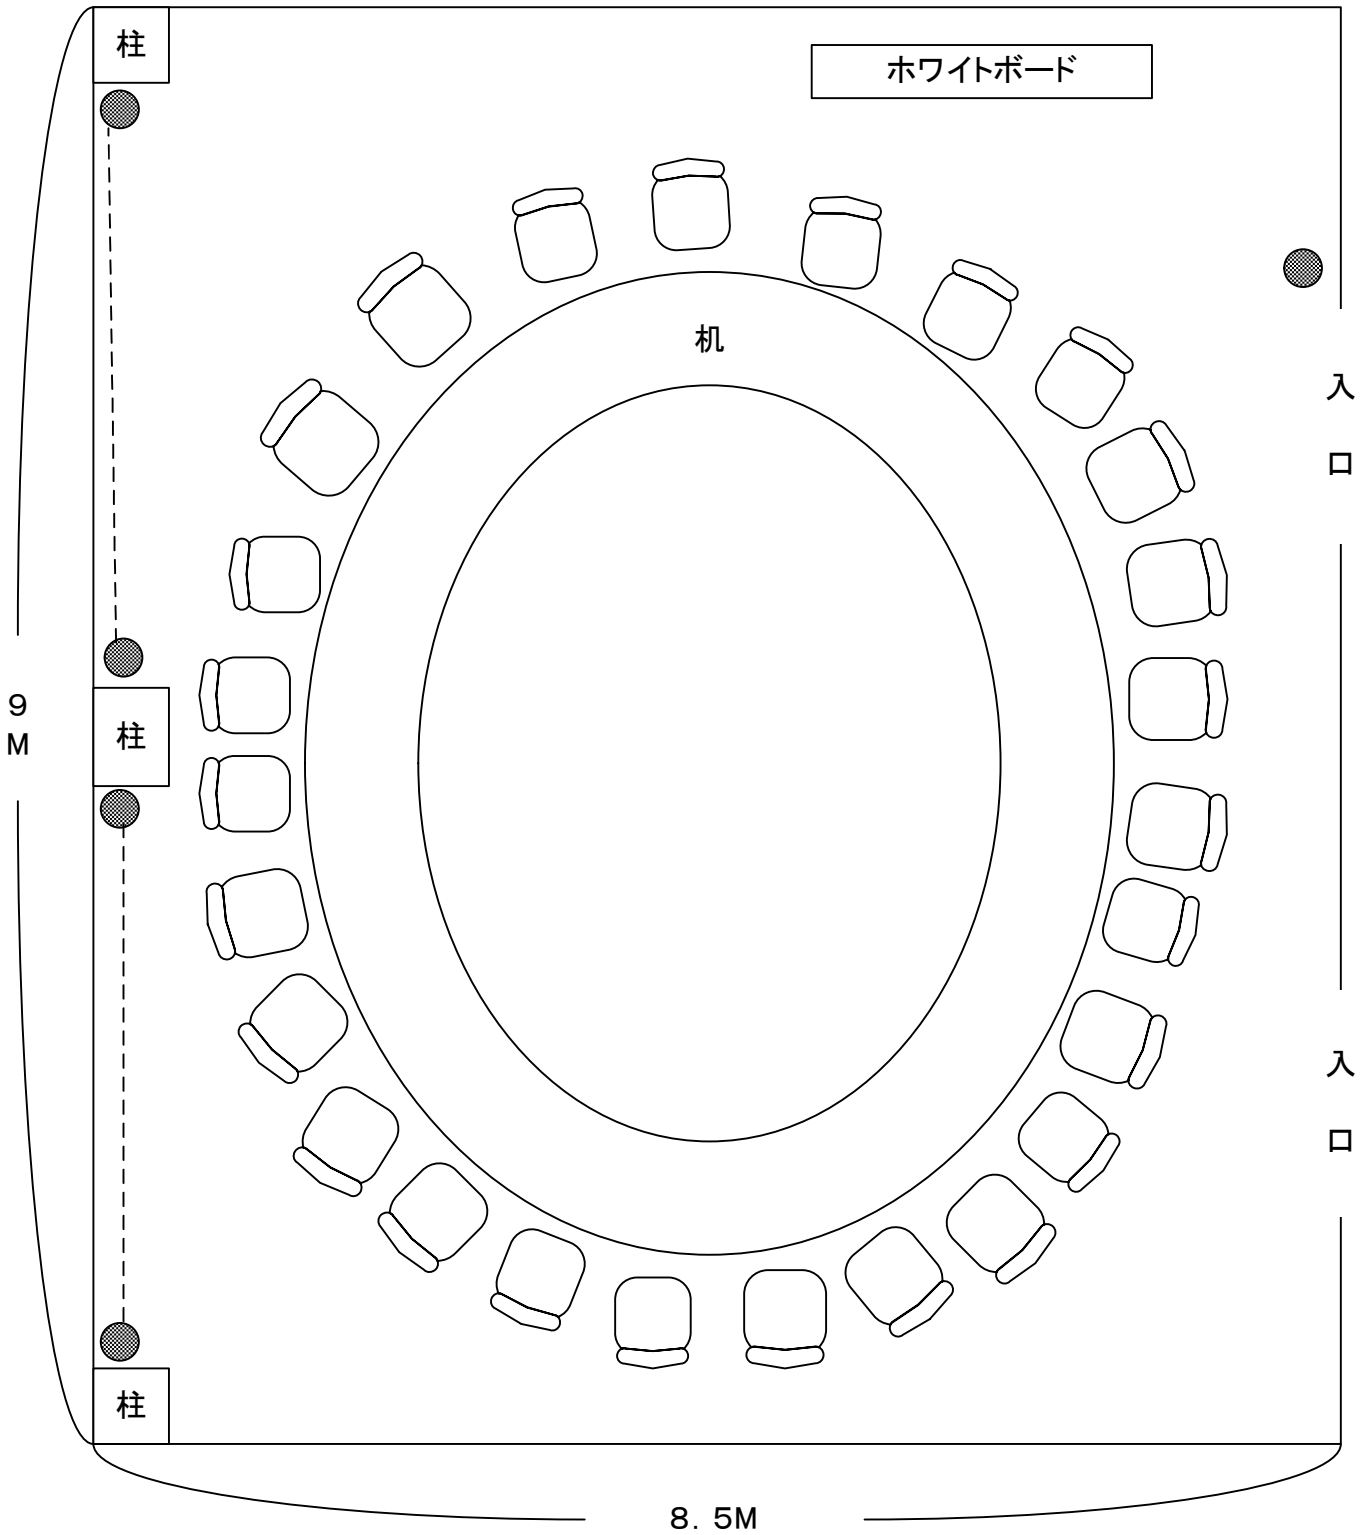

# 303会議室

机はドーナツ型で移動は不可(1箇所だけスライド式移動可)

椅子は机の周囲に26客

●コンセント位置 電気2回路 1回路2KWまで使用可